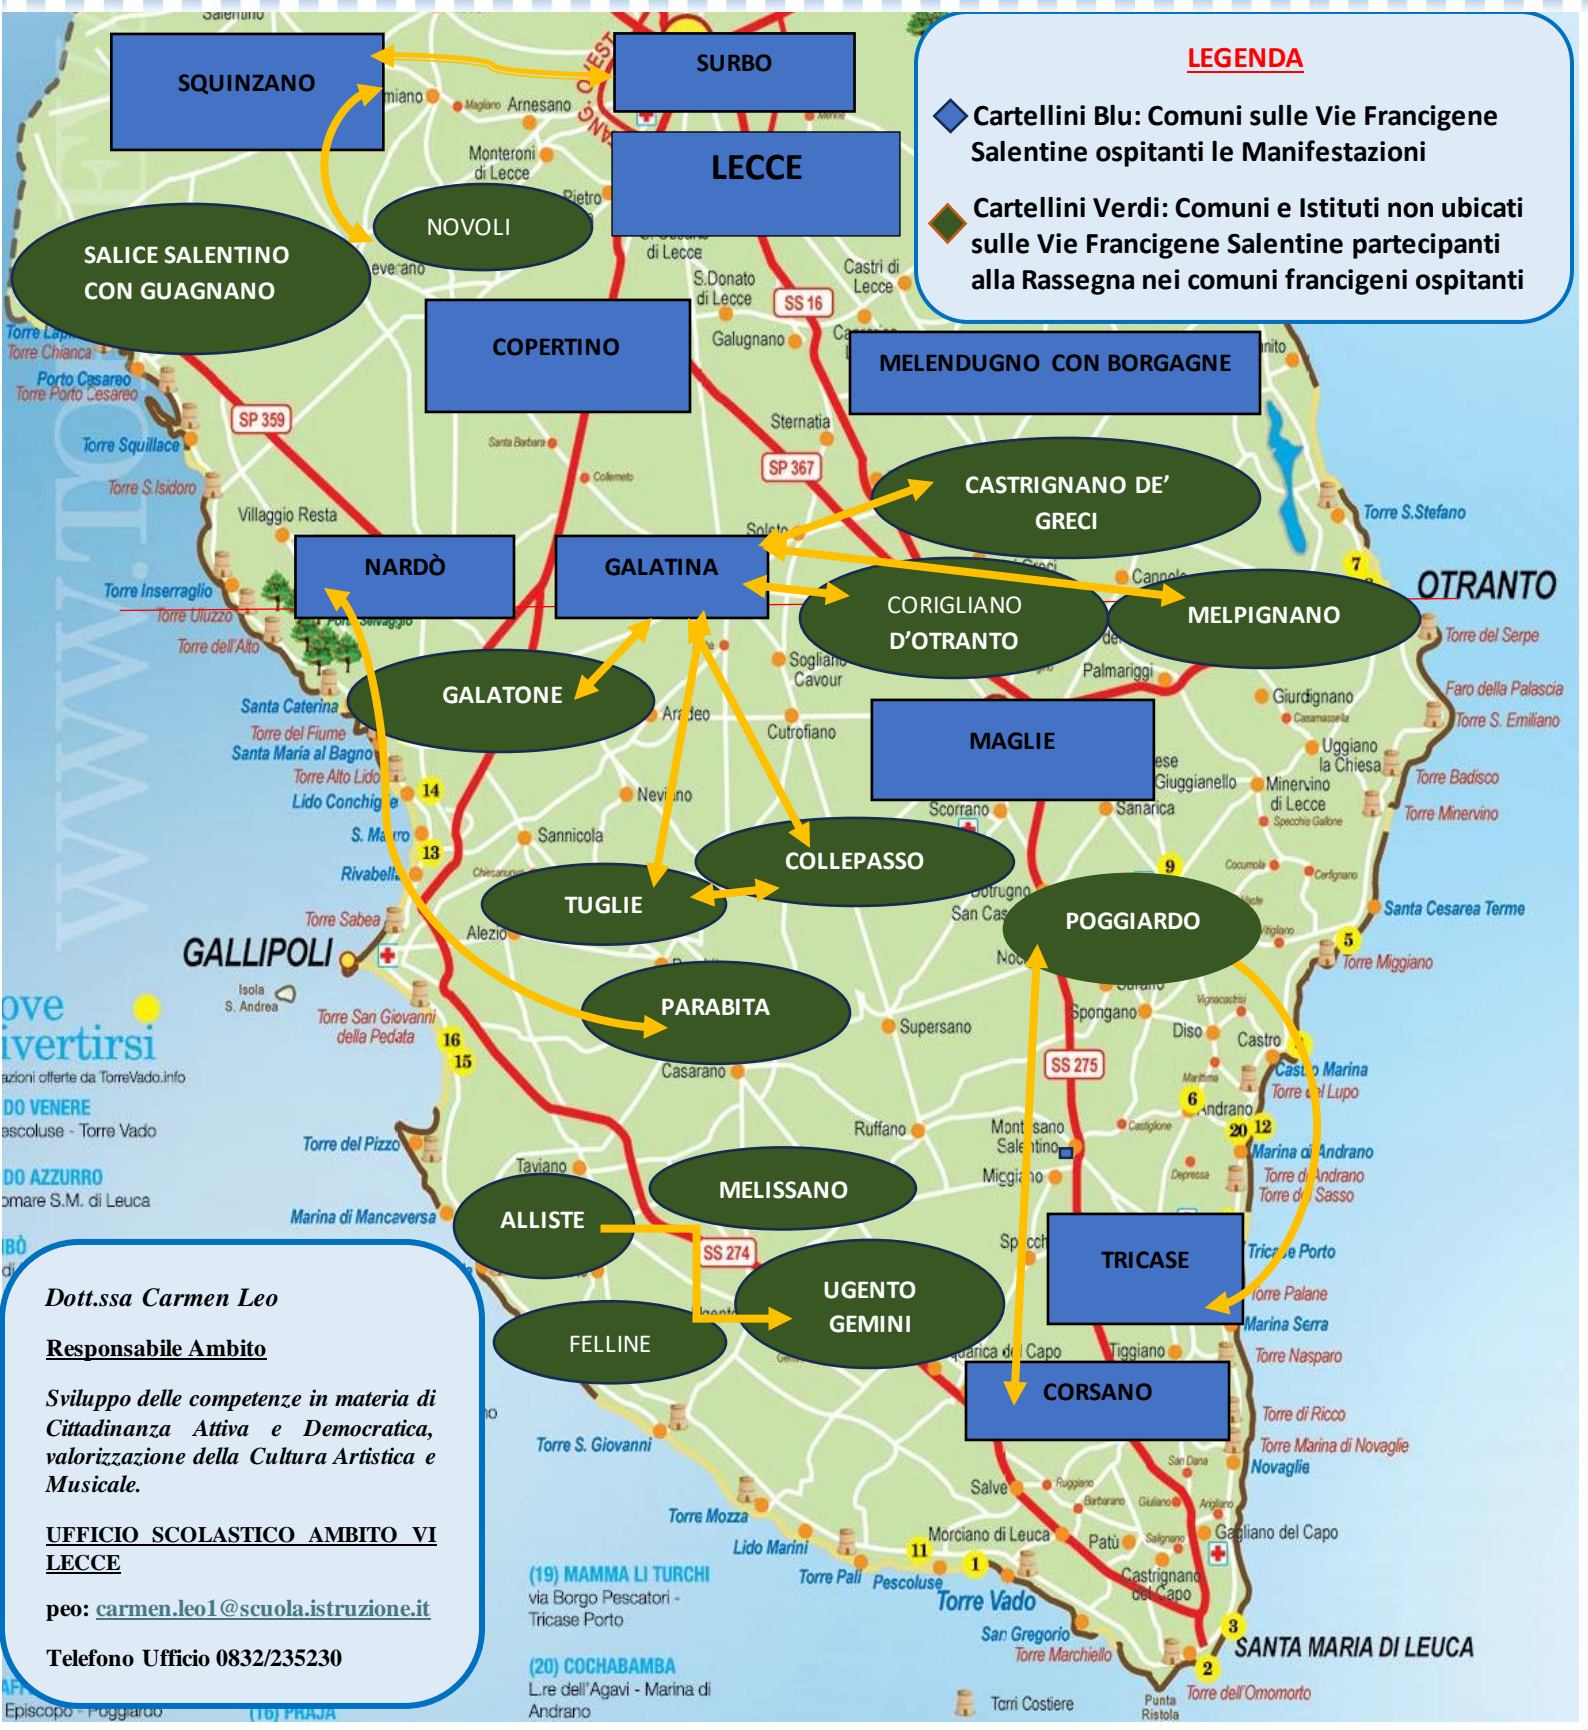

# MUSIC\_ANDANDO PER LA VIA FRANCIGENA

Itinerari di Musica, Arte e Folklore lungo la Via Francigena Salentina

Vie Francigene Salentine  
Via Traiano-Calabra  
Via Sallentina  
Via Leucadense

## Rotta Francigena Scuole Sud Salento

SANTA MARIA DI LEUCA

**Dott.ssa Carmen Leo**

**Responsabile Ambito**

*Sviluppo delle competenze in materia di Cittadinanza Attiva e Democratica, valorizzazione della Cultura Artistica e Musicale.*

**UFFICIO SCOLASTICO AMBITO VI LECCE**

peo: [carmen.leo1@scuola.istruzione.it](mailto:carmen.leo1@scuola.istruzione.it)

Telefono Ufficio 0832/235230

(19) MAMMA LI TURCHI  
via Borgo Pescatori -  
Tricase Porto

(20) COCHABAMBA  
Lire dell'Agavi - Marina di  
Andrano